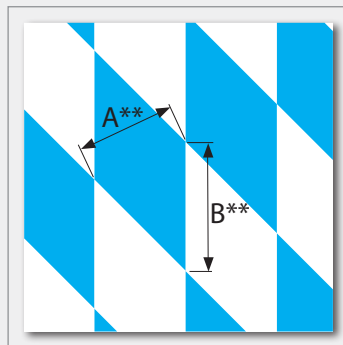

Farbmusterkarte

Basic-Farben

Weiß

Creme

Rot

Bordeaux

Blau

Schwarz

Bayerische Raute

* Farben im Kauf auch in DIN 4102 B1 permanent schwer entflammbar erhältlich.
** Maß A ca. 3,5 - 4,0 cm; Maß B ca. 4,5 - 6,0 cm je nach Dehnungsgrad des Stoffs.

Dieses Produkt ist gebrauch- und geschmacksmusterrechtlich geschützt. Farbmuster sind nicht verbindlich. Farbabweichungen möglich.