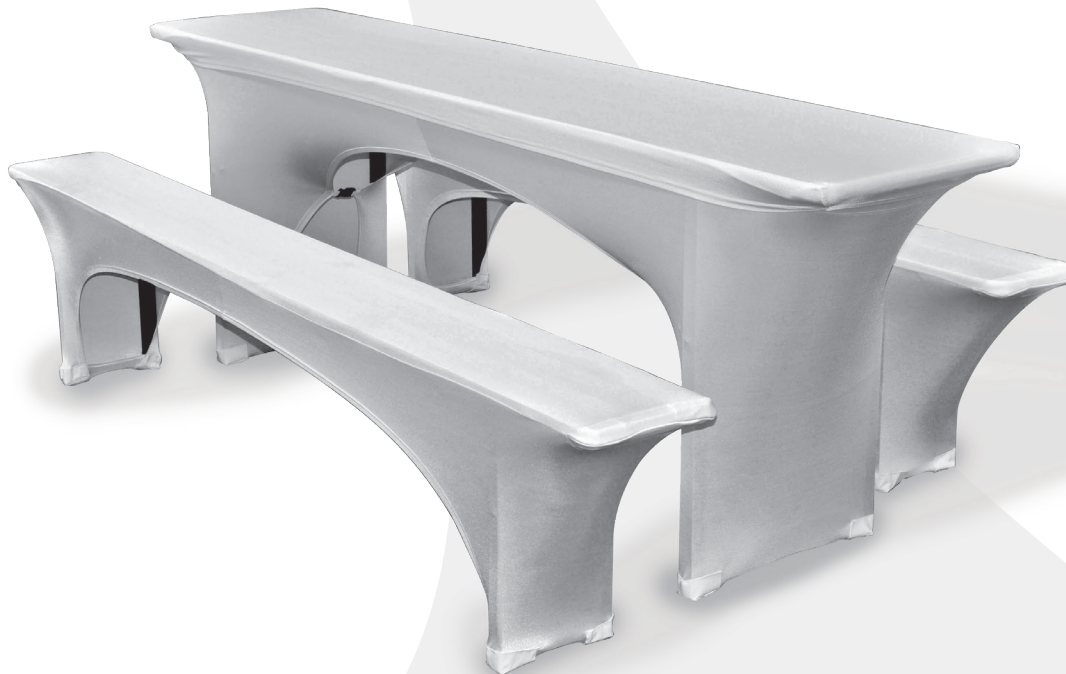

Farbmusterkarte

Basic-Farben

Weiß