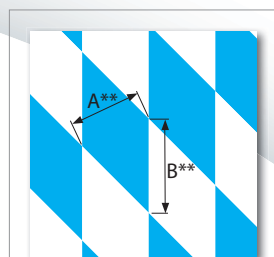

Pantone Black 6

Pantone 419C (*alternativ*)

HKS 88K

520 Anthrazit

Pantone 432C

HKS 93K

530 Grau *

Pantone Cool Gray 8

HKS 91K

610 Bayerische Raute

710 Silber (nur Kauf)

720 Gold (nur Kauf)

* Farben im Kauf auch in DIN 4102 B1 permanent schwer entflammbar erhältlich.

** Maß A ca. 3,5 - 4,0 cm; Maß B ca. 4,5 - 6,0 cm je nach Dehnungsgrad des Stoffs.